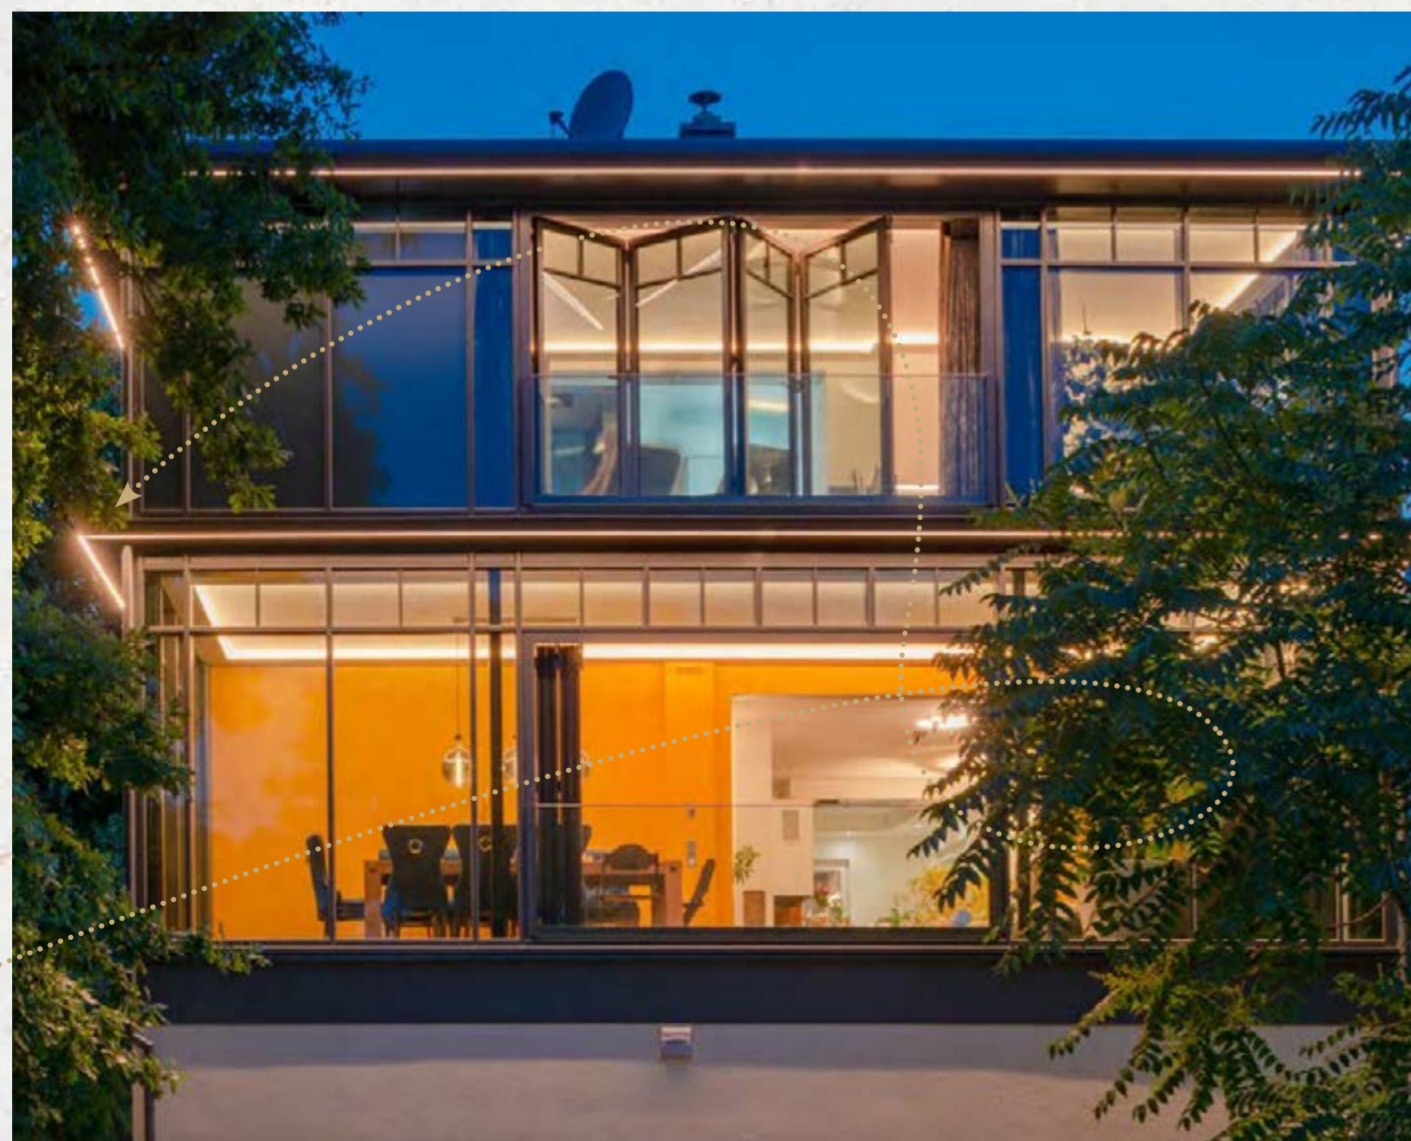

ZEITGEMÄSSES DESIGN TRIFFT ERSTKLASSIGE TECHNIK

Zu Hause in der Natur: Bei unseren modernen Wintergärten trifft zeitgemäßes Design auf erstklassige Technik. Die großzügigen Glasflächen sorgen für lichtoffenes Wohnen. Dank der Hochwärmedämmung und Dreifachverglasung sind Sie in unseren Wintergärten **hervorragend vor Hitze und Kälte geschützt** und trotzdem mittendrin in der Natur – **eine nachhaltige Wohnraumerweiterung.**

*Details,
die
überzeugen*