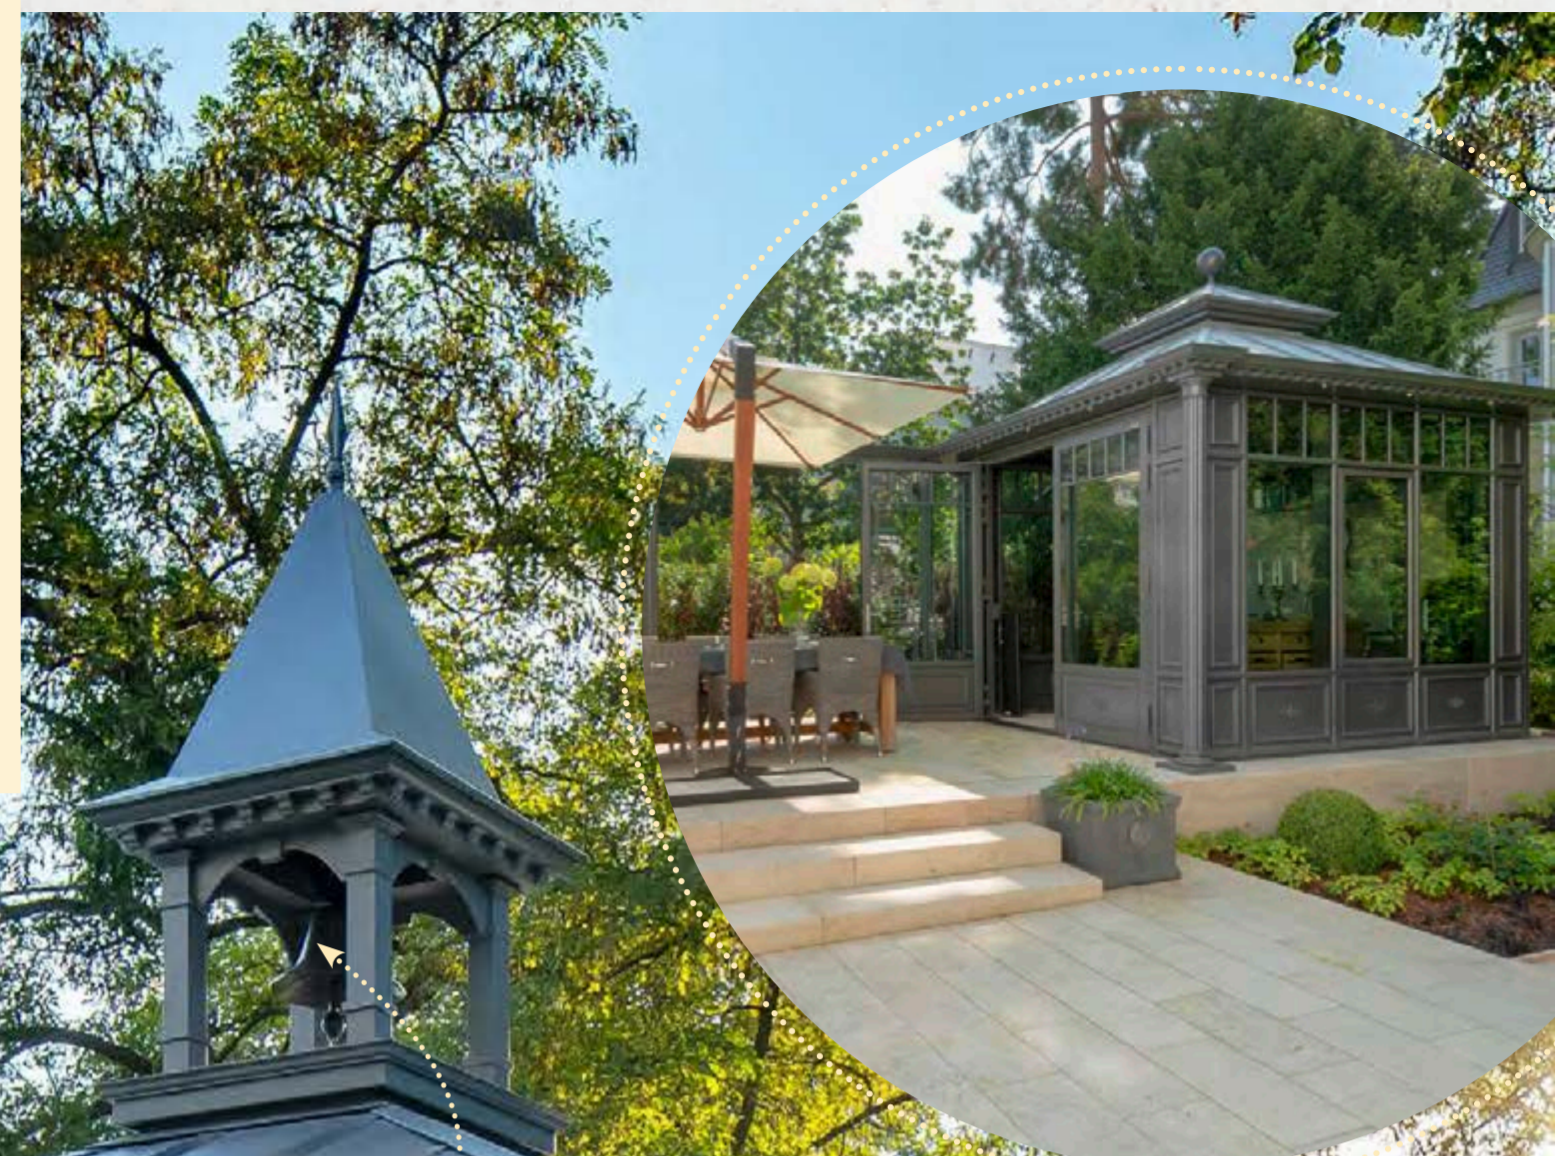

PAVILLON & TERRASSENDÄCHER

BÜHNE FÜR SOMMERTAGS- UND SOMMERNACHTS- TRÄUME.

SCHON
IMMER GALT:
WO ES BLÜHT,
DA LASS DICH
NIEDER.

Wer das Glück, mit der Natur zu leben, kennengelernt hat, wird sich bald im Garten häuslich einrichten. Egal ob genussvolle Mahlzeiten unter „geschütztem“ freiem Himmel, der Ausklang des Tages bei einem guten Glas Wein oder beim Schmökern in einem spannenden Buch – in einem VOWISOL®-Pavillon sind Sie im Einklang mit der Natur.

- Gedämmte oder ungedämmte Bauweise
- Offen oder geschlossen
- Sonnenschutzvarianten
- Freie Farbwahl, auch zwei- oder mehrfarbig
- Integration von Beleuchtung, Heizung, Stromversorgung u. a.
- Zusarbeiten für Baugenehmigung (wenn erforderlich), wie Statik, Fundamentplan, Elektroplan usw.
- Beratung und Planung Innendesign bis hin zum Außenbereich