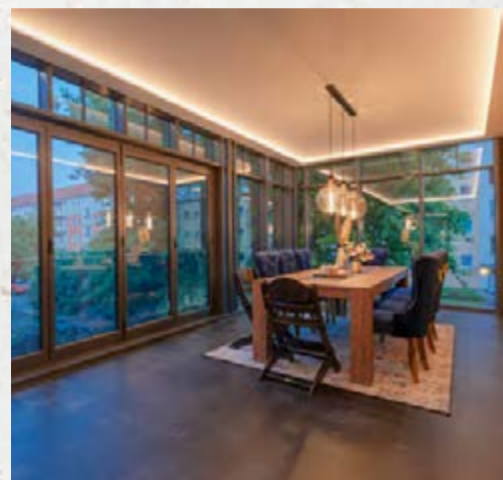

MODERNE WINTERGARTEN- ARCHITEKTUR