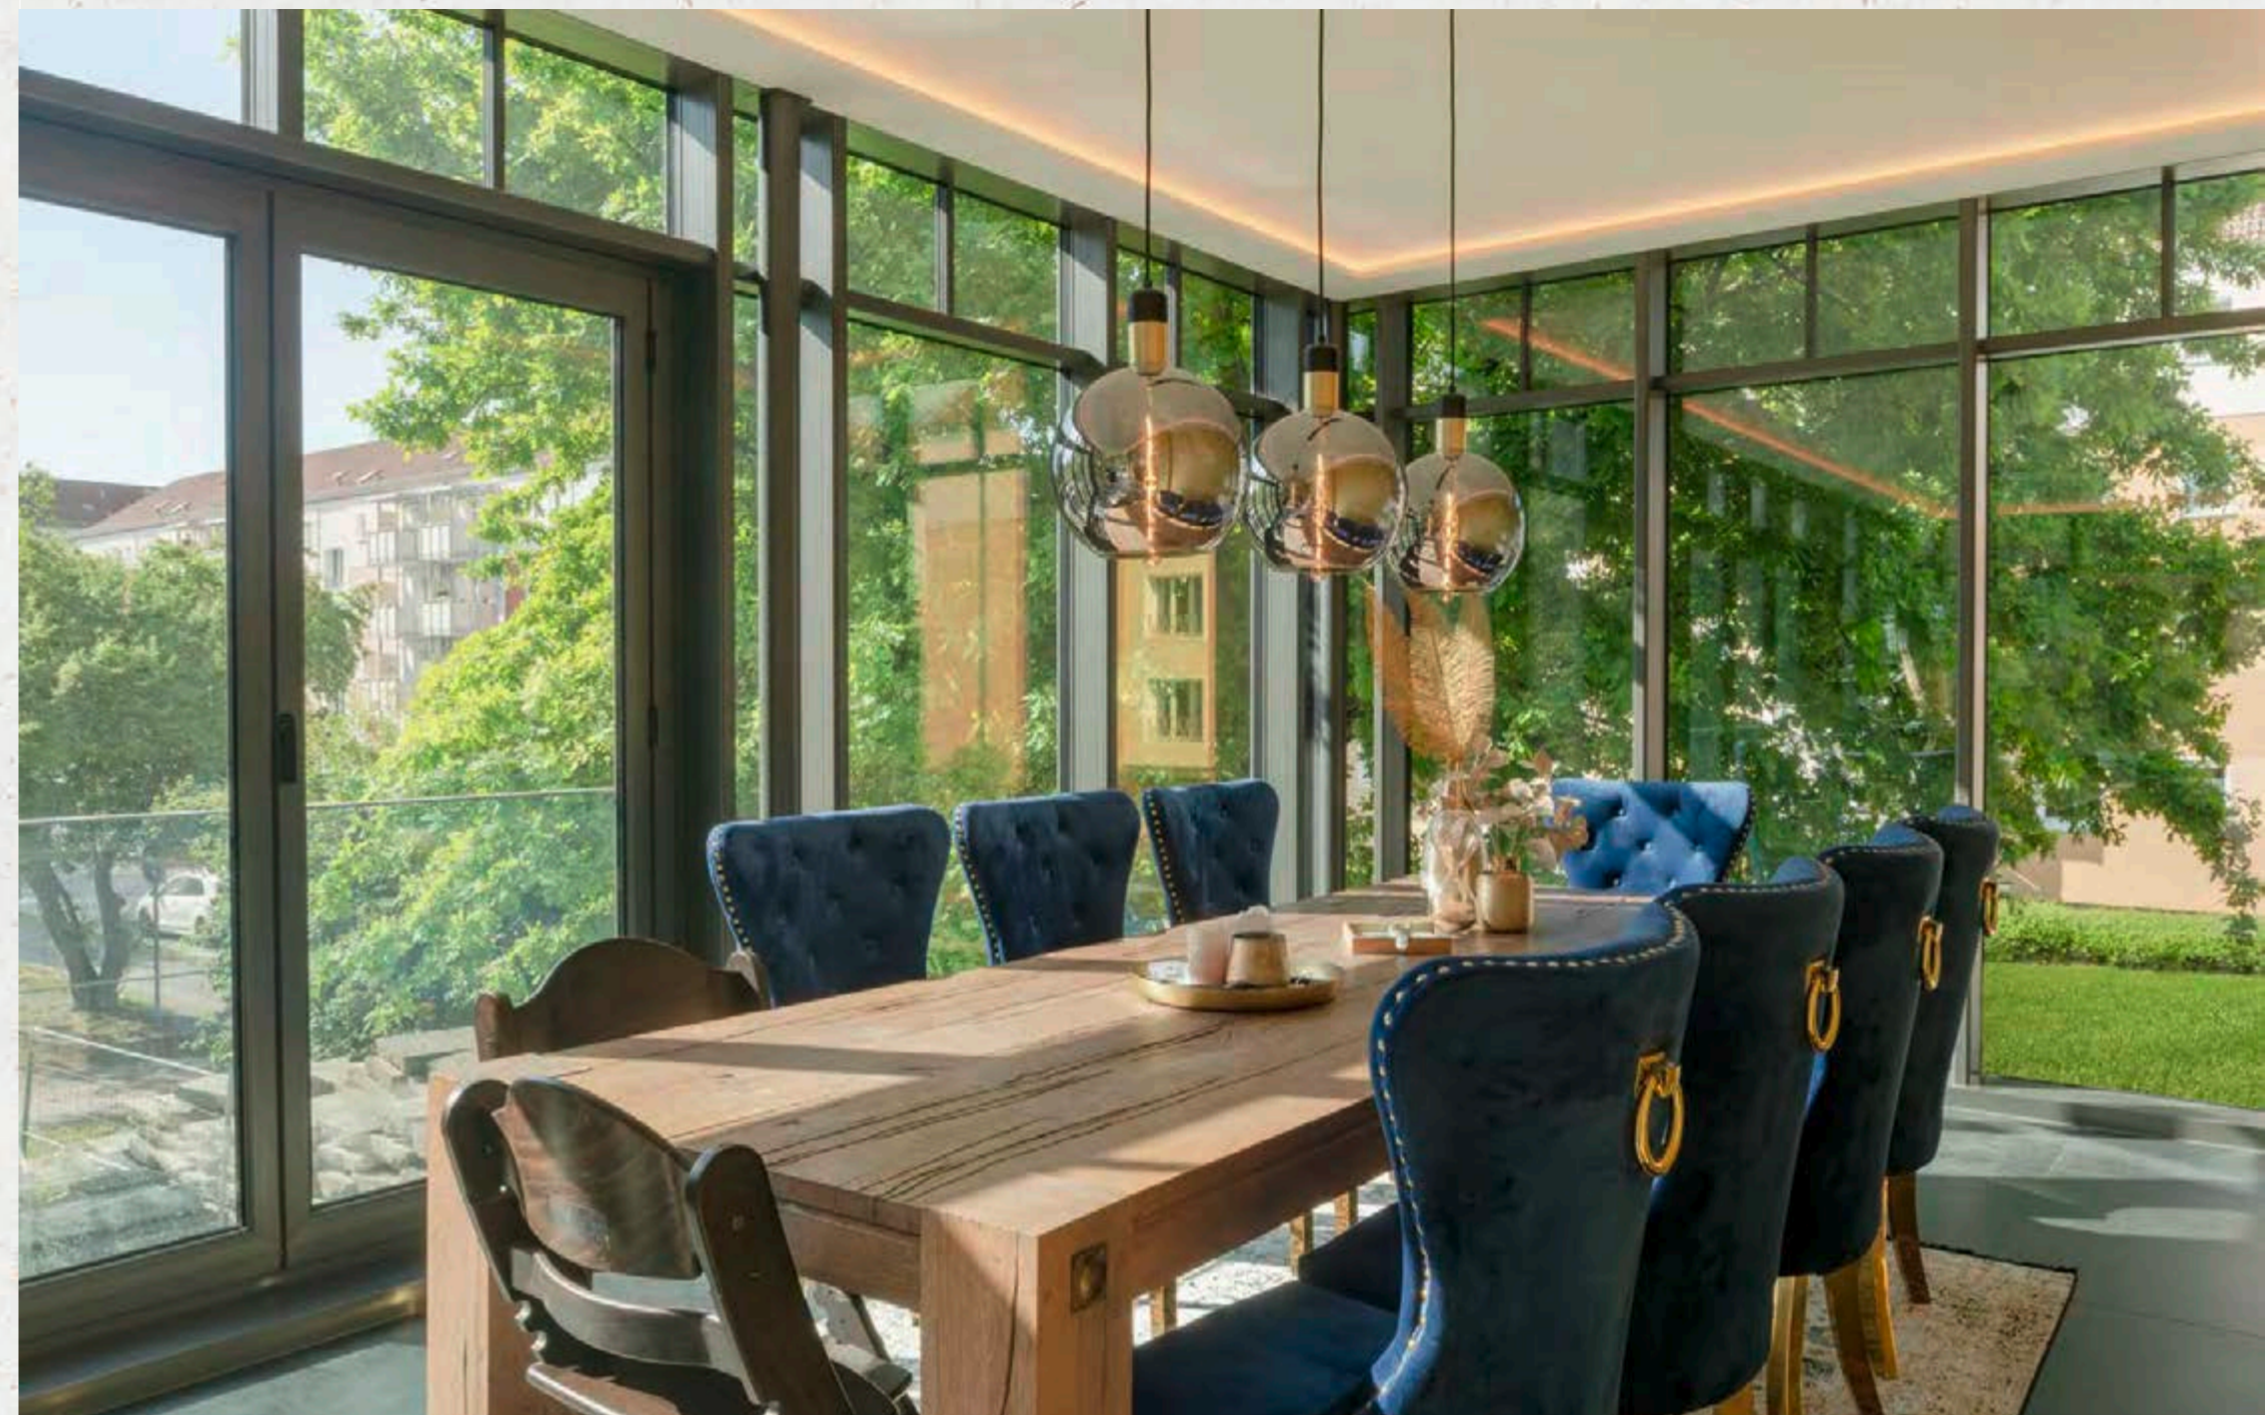

MODERNE WINTERGARTEN- ARCHITEKTUR